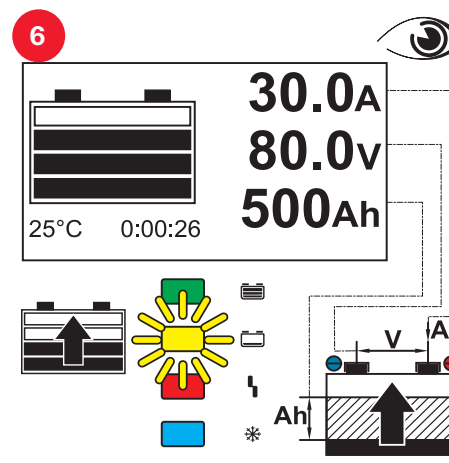

JA: その製品を使用する前に、同梱されている文書およびオンライン文書を読んで、理解する必要があります。

ZH: 在使用该设备开展任何工作之前, 请确保已阅读并理解所提供的全部在线文件。!

UNPACKING, SETUP REGULATION & MOUNTING

CHARGING PROCEDURE

Fronius International GmbH

Froniusstraße 1
4643 Pettenbach
Austria
contact@fronius.com
www.fronius.com