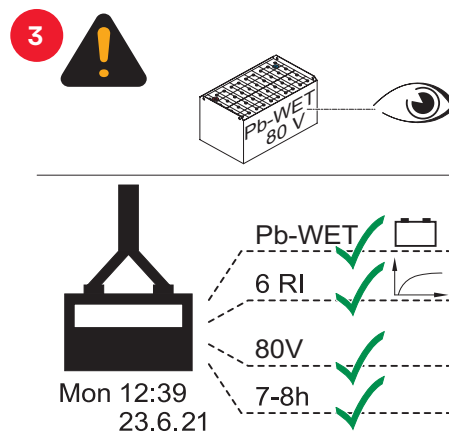

JA: その製品を使用する前に、同梱されている文書およびオンライン文書を読んで、理解する必要があります。

ZH: 在使用该设备开展任何工作之前, 请确保已阅读并理解所提供的全部在线文件。!

UNPACKING, SETUP REGULATION & MOUNTING

CHARGING PROCEDURE

Fronius International GmbH

Froniusstraße 1
4643 Pettenbach
Austria
contact@fronius.com
www.fronius.com