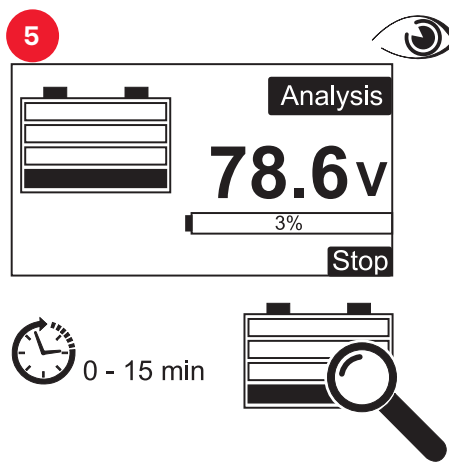

JA: その製品を使用する前に、同梱されている文書およびオンライン文書を読んで、理解する必要があります。

ZH: 在使用该设备开展任何工作之前, 请确保已阅读并理解所提供的全部在线文件。!

UNPACKING, SETUP REGULATION & MOUNTING

CHARGING PROCEDURE

Fronius International GmbH

Froniusstraße 1
4643 Pettenbach
Austria
contact@fronius.com
www.fronius.com